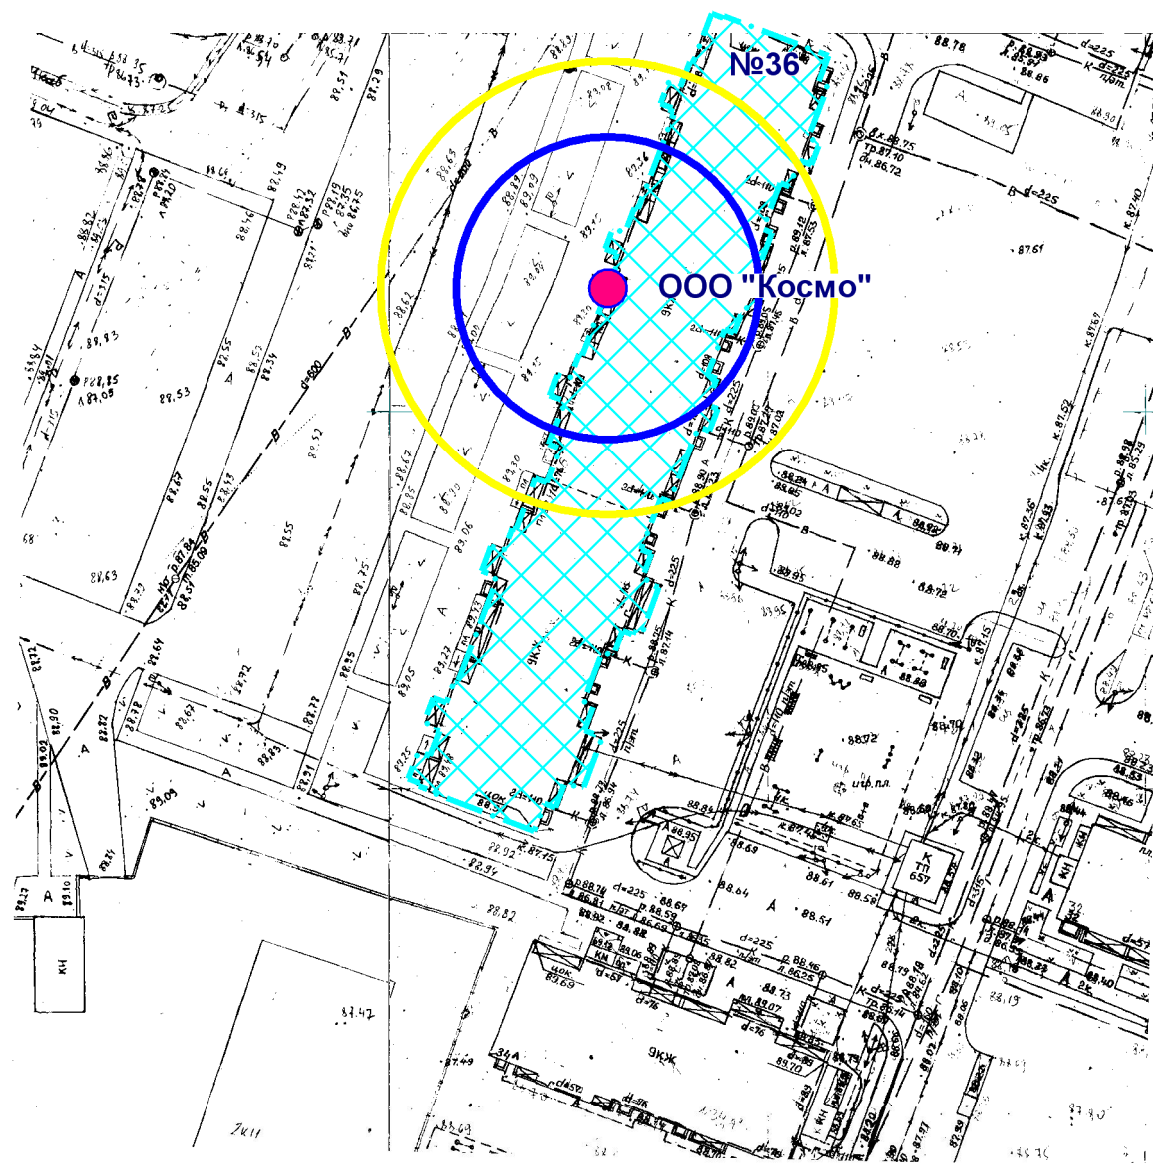

Схема границ прилегающих территорий

ул. Воинов-интернационалистов

- Входы на объект
- Территория объекта
- Радиус 20 м
- Радиус 30 м

МУП "АРХИТЕКТОР"			Заказчик: Администрация городского округа "Город Йошкар-Ола"			
Директор		Парманов	Объект: ООО "Космо" местоположение: РМЭ, г.Йошкар-Ола, ул. Воинов-интернационалистов, д.36			
Нач. ОИРД		Костик				
			Масштаб	Дата	Номер	Листов
Исполнитель		Наумова	1:1000		19-473	1